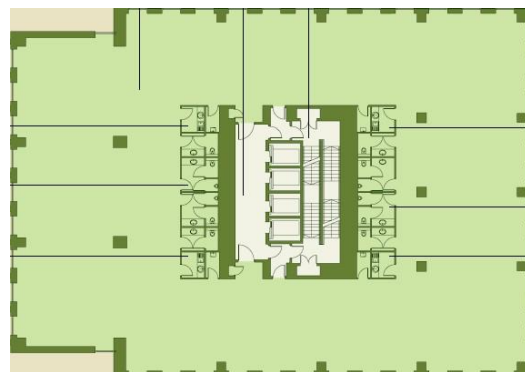

Standardowe wykończenie | Standard fit-out

❄️ Klimatyzacja Air conditioning	🌊 Wykładzina Carpeting
≡ Podnoszone podłogi Raised floor	|| Podział powierzchni ściankami Wall partitioning
⚙️ Podwieszany sufit Suspended ceiling	👤 Recepcja Reception
☎️ Okablowanie telefoniczne Telephone cabling	🛡️ Ochrona budynku Security
💻 Okablowanie komputerowe Computer cabling	@ Kable światłowodowe Fiber optics
⚡ Okablowanie elektryczne Power cabling	📶 Kontrola dostępu do budynku Access control
🔥 Tryskacze Sprinklers	↕️ Dwustronne zasilanie Emergency power supply
💨 Czujniki dymu Smoke detectors	BMS BMS

Plan piętra | Floor plan

Dostępna powierzchnia | Available space

Piętro | Floor	Powierzchnia wolna | Vacant space	Czynsz | Rent	Dostępność | Availability
0	prosimy o kontakt | please contact us	prosimy o kontakt | please contact us	prosimy o kontakt | please contact us
1	prosimy o kontakt | please contact us	prosimy o kontakt | please contact us	prosimy o kontakt | please contact us
2	prosimy o kontakt | please contact us	prosimy o kontakt | please contact us	prosimy o kontakt | please contact us
2	prosimy o kontakt | please contact us	prosimy o kontakt | please contact us	prosimy o kontakt | please contact us
4	prosimy o kontakt | please contact us	prosimy o kontakt | please contact us	prosimy o kontakt | please contact us
9	prosimy o kontakt | please contact us	prosimy o kontakt | please contact us	prosimy o kontakt | please contact us
Razem | Total	po zalogowaniu | after login		

Kontakt | Contact

+48 12 294 94 30

Dodatkowe informacje
More information